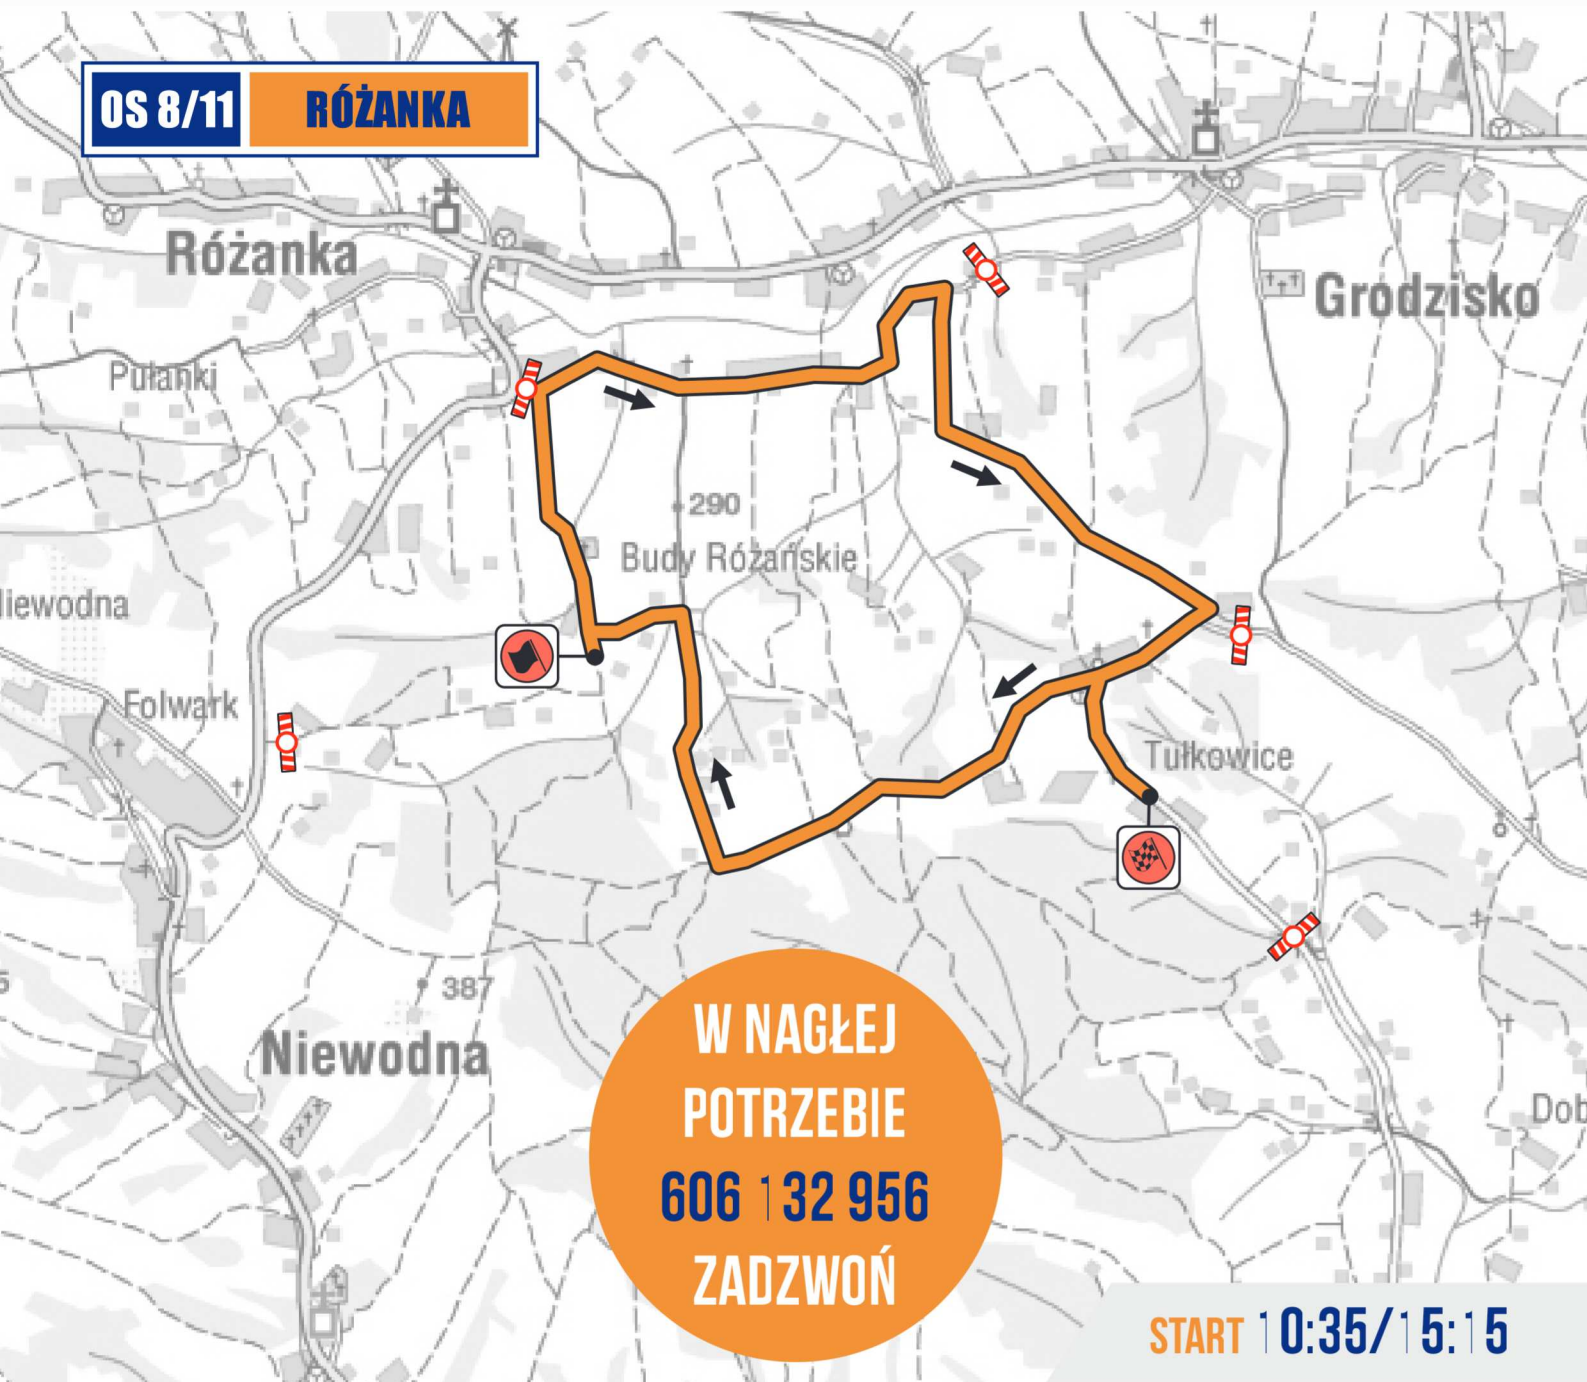

»»» UWAGA RAJD «««

31 RAJD RZESZOWSKI
4-6.08.2022

ZASADY BEZPIECZENSTWA NA RAJDZIE SAMOCHODOWYM

ZAKAZ WSTĘPU
NO ENTRY

STREFA KIBICA
SPECTATORS AREA

MEDIA

»» RAJD.RZESZOW.PL

ZMIANA ORGANIZACJI RUCHU W DNIU 6.08.2022 (SOBOTA)

ZAMKNIĘCIE DRÓG W GODZINACH: 09:00-18:00

W ZWIĄZKU Z ORGANIZACJĄ MARMA 31. RAJDU RZESZOWSKIEGO
CZASOWO Z RUCHU WYŁĄCZONE ZOSTANĄ ODCINKI DRÓG OZNACZONE NA MAPIE

OS 8/11

RÓŻANKA

W NAGŁEJ
POTRZEBIE
606 132 956
ZADZWOŃ

START | 0:35 / 15:15